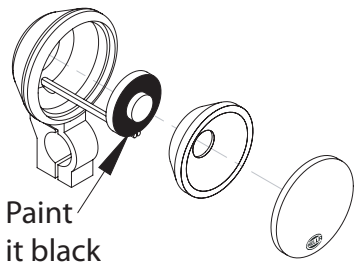

500907574 // Stand: März 2020

Option: - max 2 St. mit 1St. Zenerdiode
Option: - max 2 pc with 1 pc Zener diode

Achtung: Das Umpolen oder das Erhöhen der Versorgungsspannung zerstört die SMD.
Längerer Draht = + Kabel.

Attention: converting or this raise to the care tension destroys the SMD.
Longer wire = + cable.

Passend für:

907064 Dachlampenbügel Scania
907065 Lampenbügel Scania
907095 Dachlampenbügel MAN
907124 Frontlampenbügel MAN
907076 Dachlampenbügel Volvo
907134 Dachlampenbügel MB
907575 Dachlampensatz 4mm
907052 Dachlampensatz 5mm