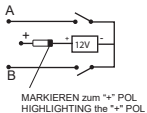

500907574 // Stand: März 2020

Option: - max 2 St. mit 1St. Zenerdiode
Option: - max 2 pc with 1 pc Zener diode

Achtung: Das Umpolen oder das Erhöhen der Versorgungsspannung zerstört die SMD.
Längerer Draht = + Kabel.

Attention: converting or this raise to the care tension destroys the SMD.
Longer wire = + cable.

Passend für:

907064 Dachlampenbügel Scania
907065 Lampenbügel Scania
907095 Dachlampenbügel MAN
907124 Frontlampenbügel MAN
907076 Dachlampenbügel Volvo
907134 Dachlampenbügel MB
907575 Dachlampensatz 4mm
907052 Dachlampensatz 5mm