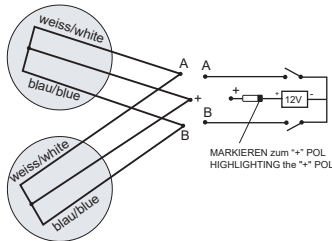

500907574 // Stand: März 2020

Option: - max 2 St. mit 1St. Zenerdiode
Option: - max 2 pc with 1 pc Zener diode

Achtung: Das Umpolen oder das Erhöhen der Versorgungsspannung zerstört die SMD.
Längerer Draht = + Kabel.

Attention: converting or this raise to the care tension destroys the SMD.
Longer wire = + cable.

Passend für:

907064 Dachlampenbügel Scania
907065 Lampenbügel Scania
907095 Dachlampenbügel MAN
907124 Frontlampenbügel MAN
907076 Dachlampenbügel Volvo
907134 Dachlampenbügel MB
907575 Dachlampensatz 4mm
907052 Dachlampensatz 5mm